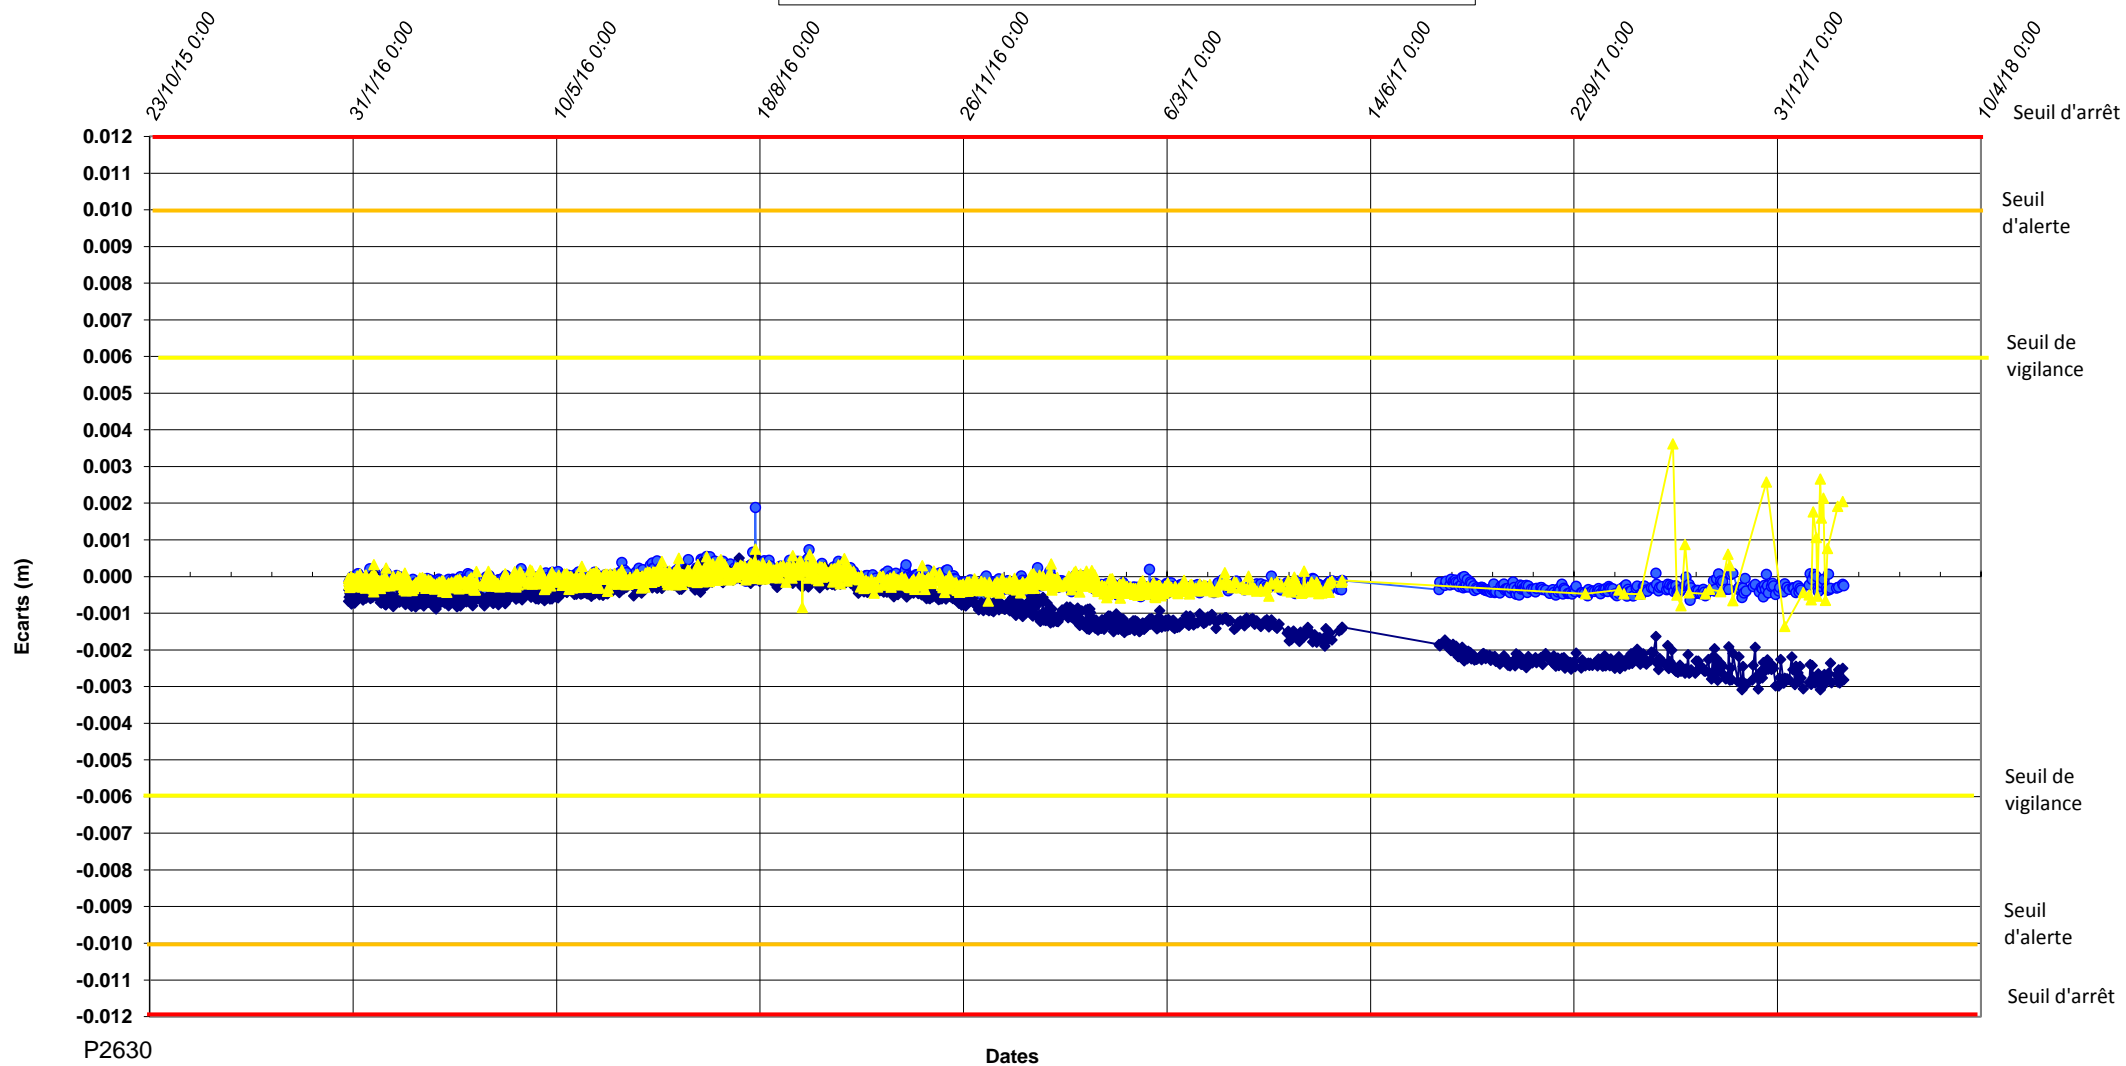

# P2630-METRO RENNES-TUNNEL-Delta Z

P2630

Dates